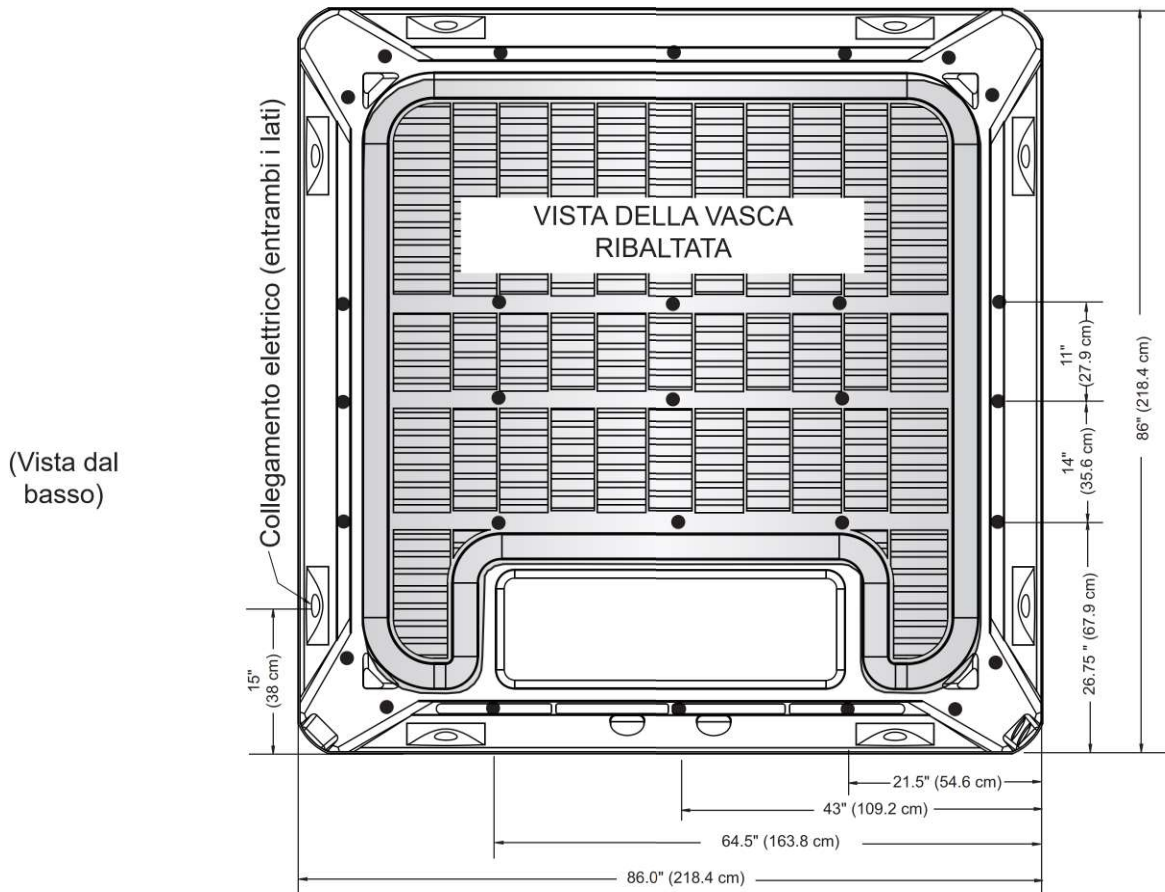

## Dimensioni

**NOTA:** Tutte le dimensioni sono indicative. Misurare accuratamente la vasca idromassaggio prima di prendere decisioni importanti per la progettazione.

### LATO PORTA

- **IMPORTANTE:** Il modello **ARIA** ha 29 punti di livellamento ● (posizionare gli spessori come mostrato nell'illustrazione)