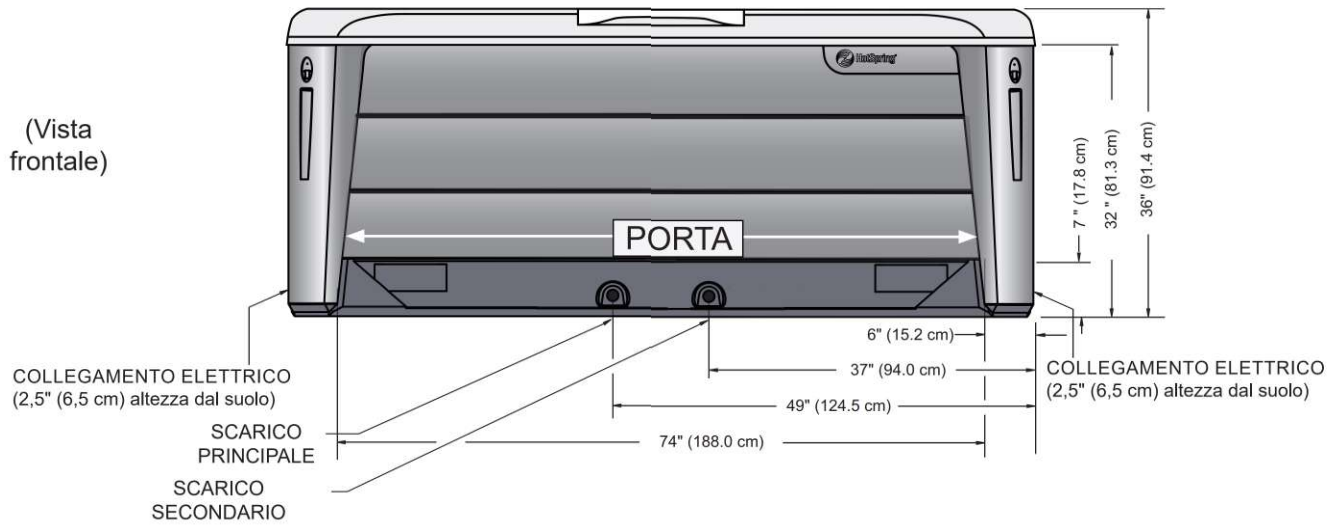

## Dimensioni

**NOTA:** Tutte le dimensioni sono indicative. Misurare accuratamente la vasca idromassaggio prima di prendere decisioni importanti per la progettazione.

### LATO PORTA

- **IMPORTANTE:** Il modello **ARIA** ha 29 punti di livellamento ● (posizionare gli spessori come mostrato nell'illustrazione)