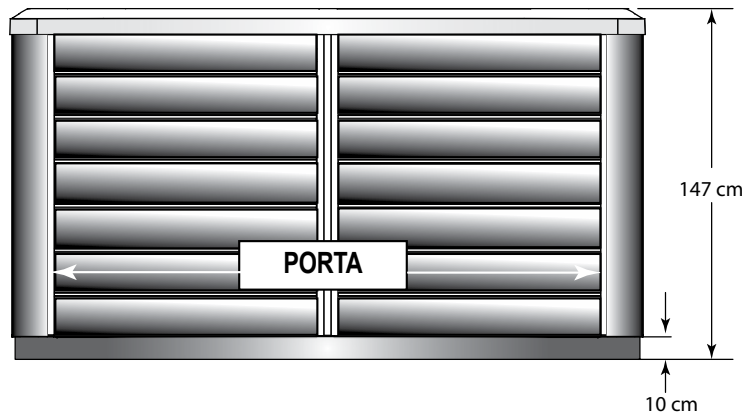

MODELLI E500

Lato posteriore

Modelli E500:

E500-58 = altezza 147 cm

E500-58 = tapis roulant di 147 cm

NOTA: ENDLESS POOLS richiede che l'installazione dei modelli E500 avvenga su una base di cemento armato spessa almeno 15 cm o una struttura solida in grado di sostenere il peso morto indicato nella tabella delle specifiche sull'ultima pagina.

ATTENZIONE: i modelli E500 non vanno spessorati in alcun modo.