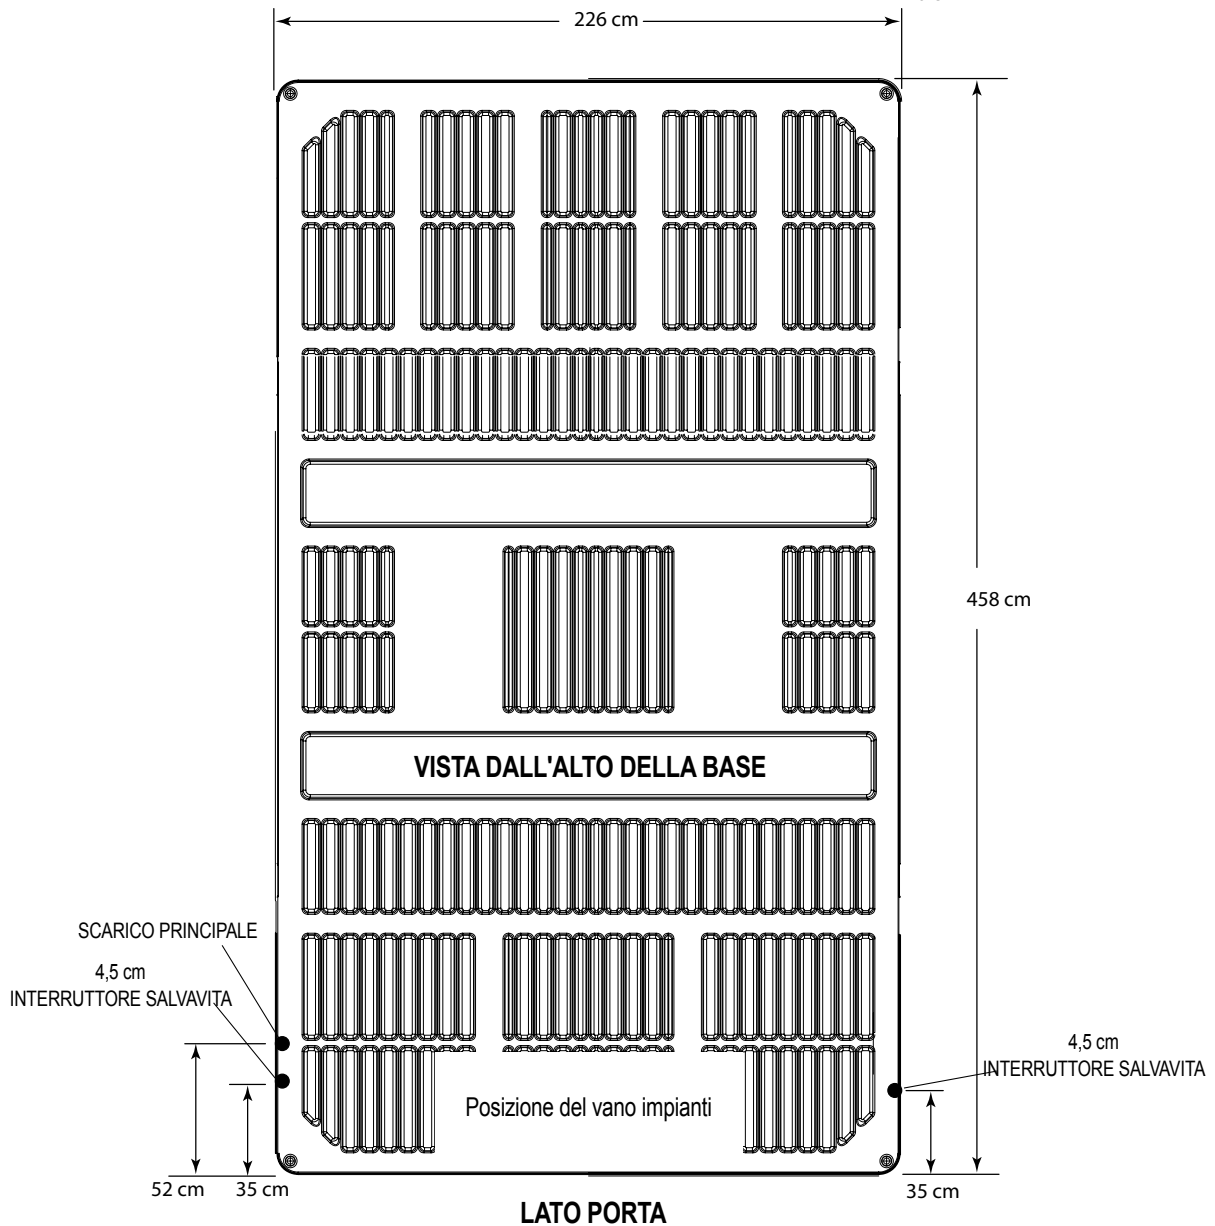

MODELLI E500

Lato posteriore

Modelli E500:

E500-58 = altezza 147 cm

E500-58 = tapis roulant di 147 cm

NOTA: ENDLESS POOLS richiede che l'installazione dei modelli E500 avvenga su una base di cemento armato spessa almeno 15 cm o una struttura solida in grado di sostenere il peso morto indicato nella tabella delle specifiche sull'ultima pagina.

ATTENZIONE: i modelli E500 non vanno spessorati in alcun modo.