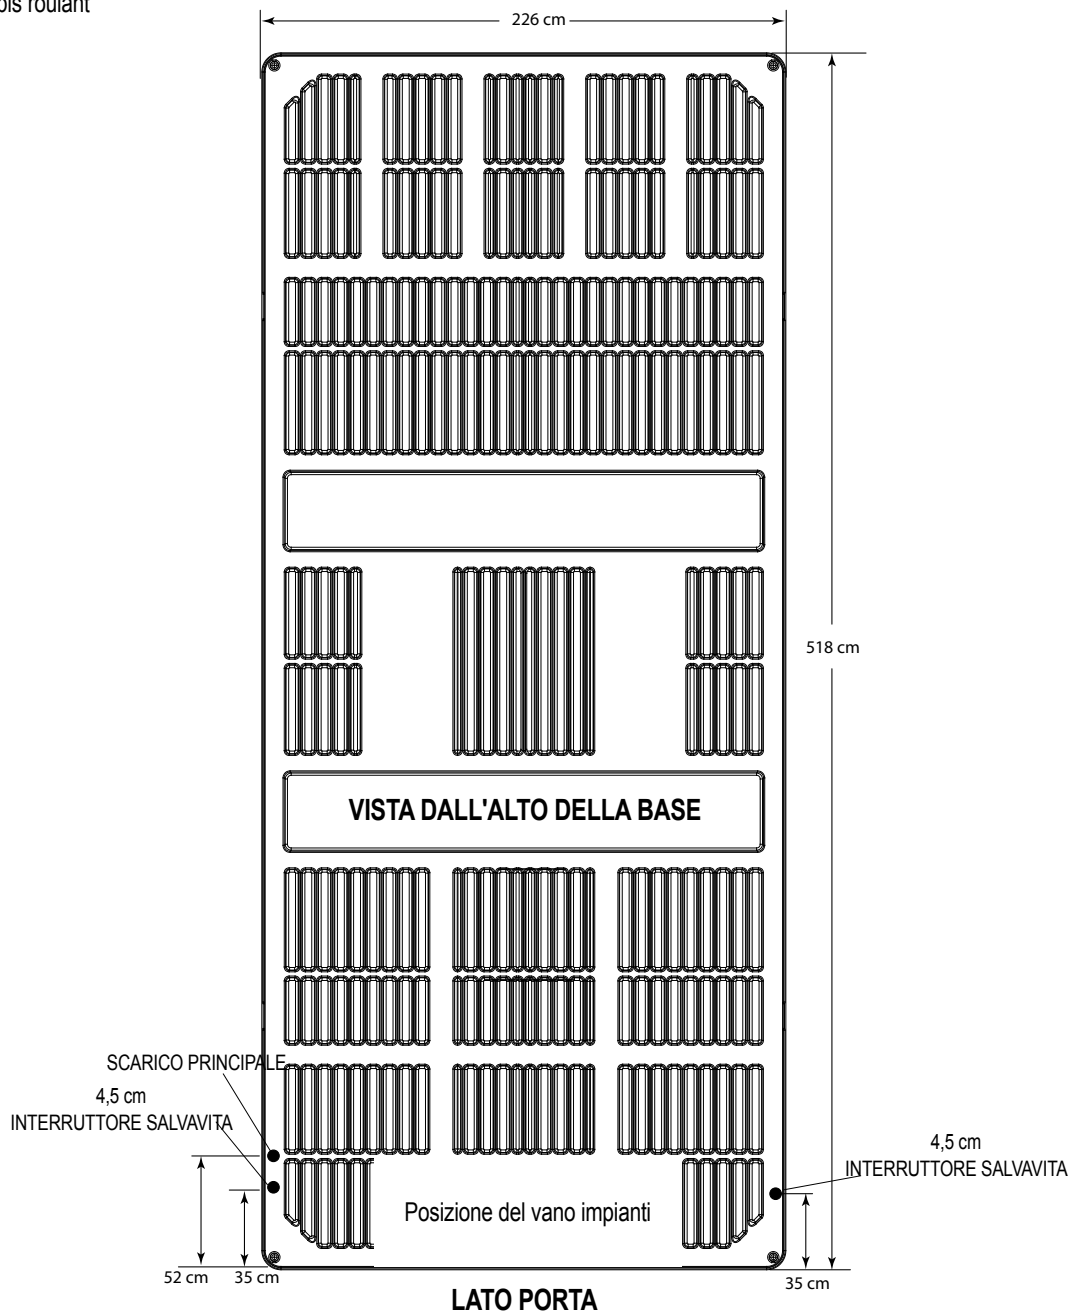

MODELLI E700

Modelli E700:

E700-58 = altezza 147 cm

E700-58 = tapis roulant di 147 cm

NOTA: ENDLESS POOLS richiede che l'installazione dei modelli E700 avvenga su una base di cemento armato spessa almeno 15 cm o una struttura solida in grado di sostenere il peso morto indicato nella tabella delle specifiche sull'ultima pagina.

ATTENZIONE: i modelli E700 non vanno spessorati in alcun modo.