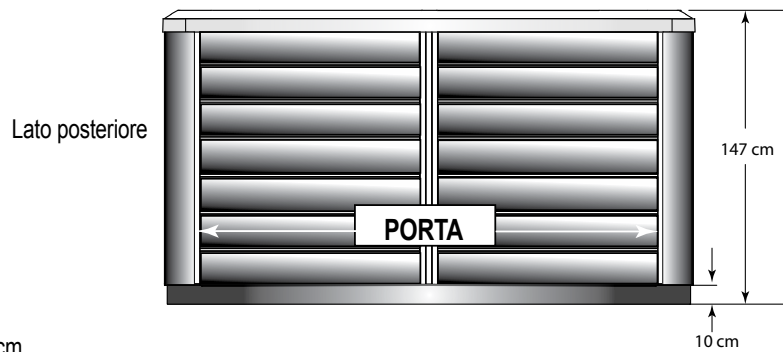

MODELLI E700

Modelli E700:

E700-58 = altezza 147 cm

E700-58 = tapis roulant di 147 cm

NOTA: ENDLESS POOLS richiede che l'installazione dei modelli E700 avvenga su una base di cemento armato spessa almeno 15 cm o una struttura solida in grado di sostenere il peso morto indicato nella tabella delle specifiche sull'ultima pagina.

ATTENZIONE: i modelli E700 non vanno spessorati in alcun modo.