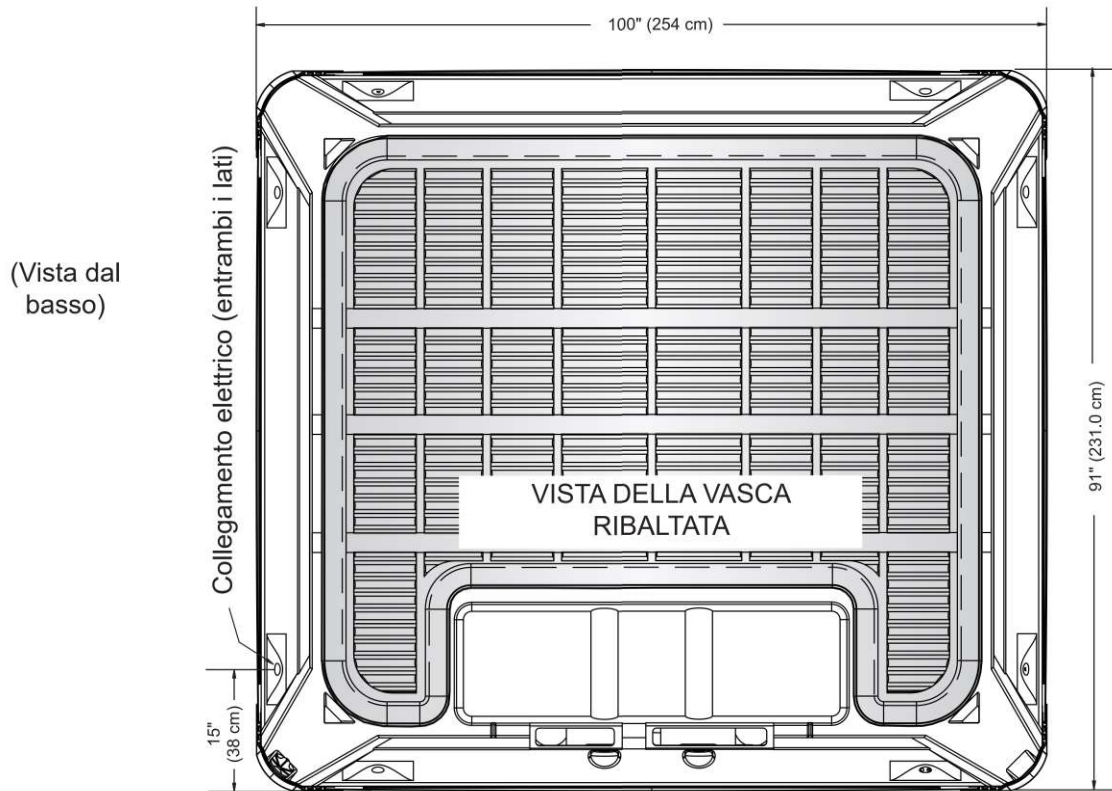

## Dimensioni

**NOTA:** Tutte le dimensioni sono indicative. Misurare accuratamente la vasca idromassaggio prima di prendere decisioni importanti per la progettazione.

### LATO PORTA

**NOTA:** WATKINS WELLNESS richiede che il modello GRANDÉE venga installato su una base di cemento armato o su una piattaforma con uno spessore di almeno 10 cm (4") e in grado di sostenere un peso di almeno 555 kg/m<sup>2</sup> (125 libbre per piede quadrato).