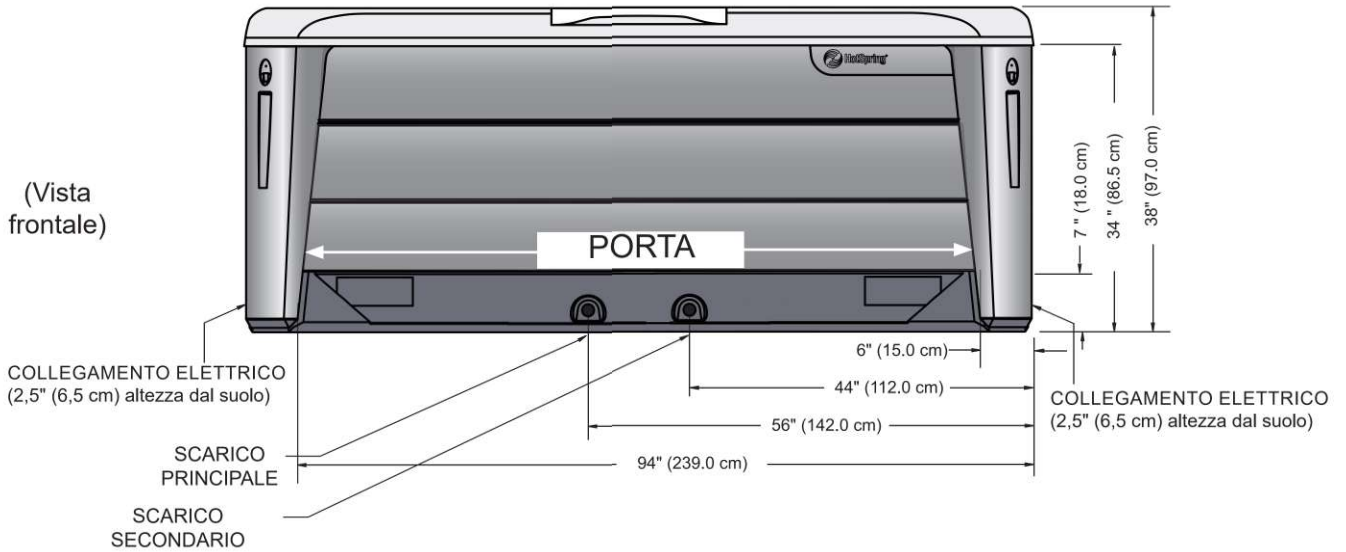

## Dimensioni

**NOTA:** Tutte le dimensioni sono indicative. Misurare accuratamente la vasca idromassaggio prima di prendere decisioni importanti per la progettazione.

### LATO PORTA

**NOTA:** WATKINS WELLNESS richiede che il modello GRANDÉE venga installato su una base di cemento armato o su una piattaforma con uno spessore di almeno 10 cm (4") e in grado di sostenere un peso di almeno 555 kg/m<sup>2</sup> (125 libbre per piede quadrato).