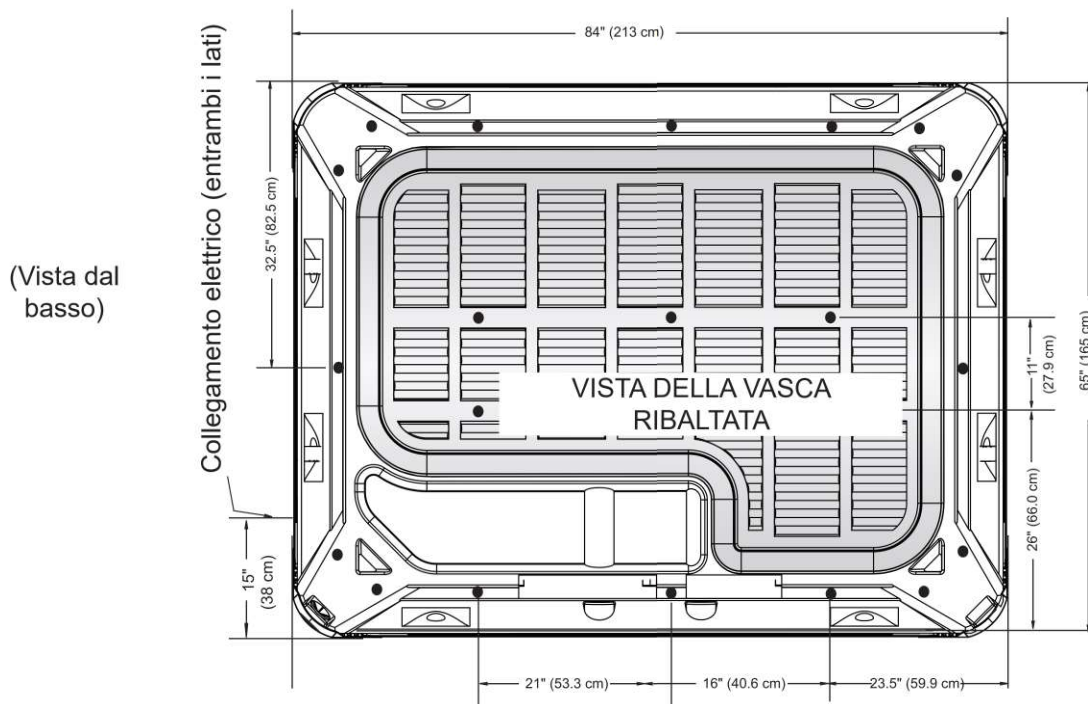

JETSETTER LX E JETSETTER

Dimensioni

NOTA: Tutte le dimensioni sono indicative. Misurare accuratamente la vasca idromassaggio prima di prendere decisioni importanti per la progettazione.

LATO PORTA

- **IMPORTANTE:** il modello **JETSETTER** ha 22 punti di livellamento ● (posizionare gli spessori come mostrato nell'illustrazione)