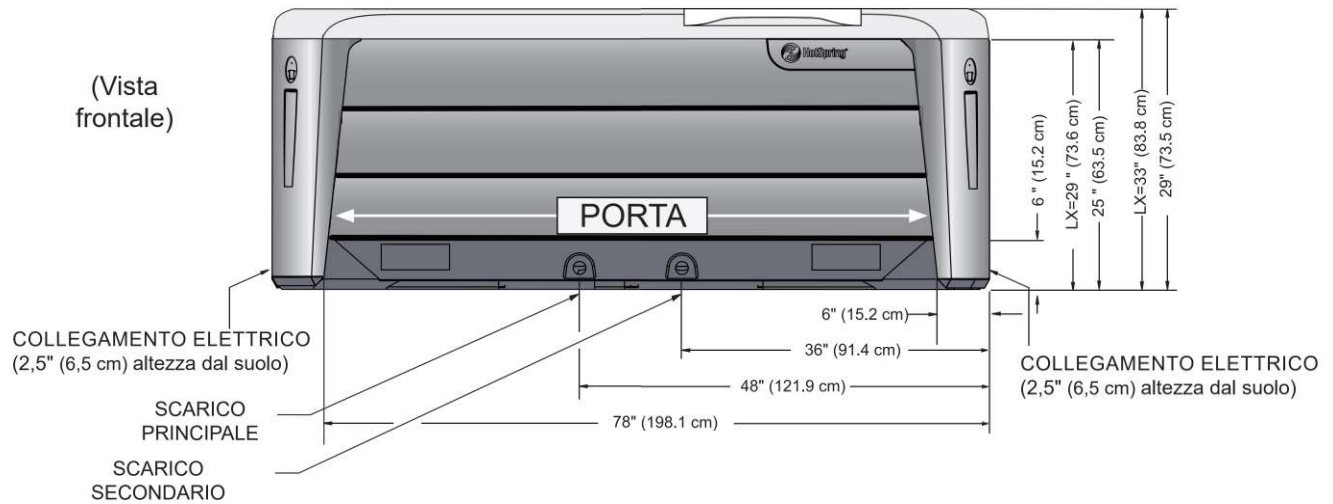

JETSETTER LX E JETSETTER

Dimensioni

NOTA: Tutte le dimensioni sono indicative. Misurare accuratamente la vasca idromassaggio prima di prendere decisioni importanti per la progettazione.

LATO PORTA

- **IMPORTANTE:** il modello **JETSETTER** ha 22 punti di livellamento ● (posizionare gli spessori come mostrato nell'illustrazione)