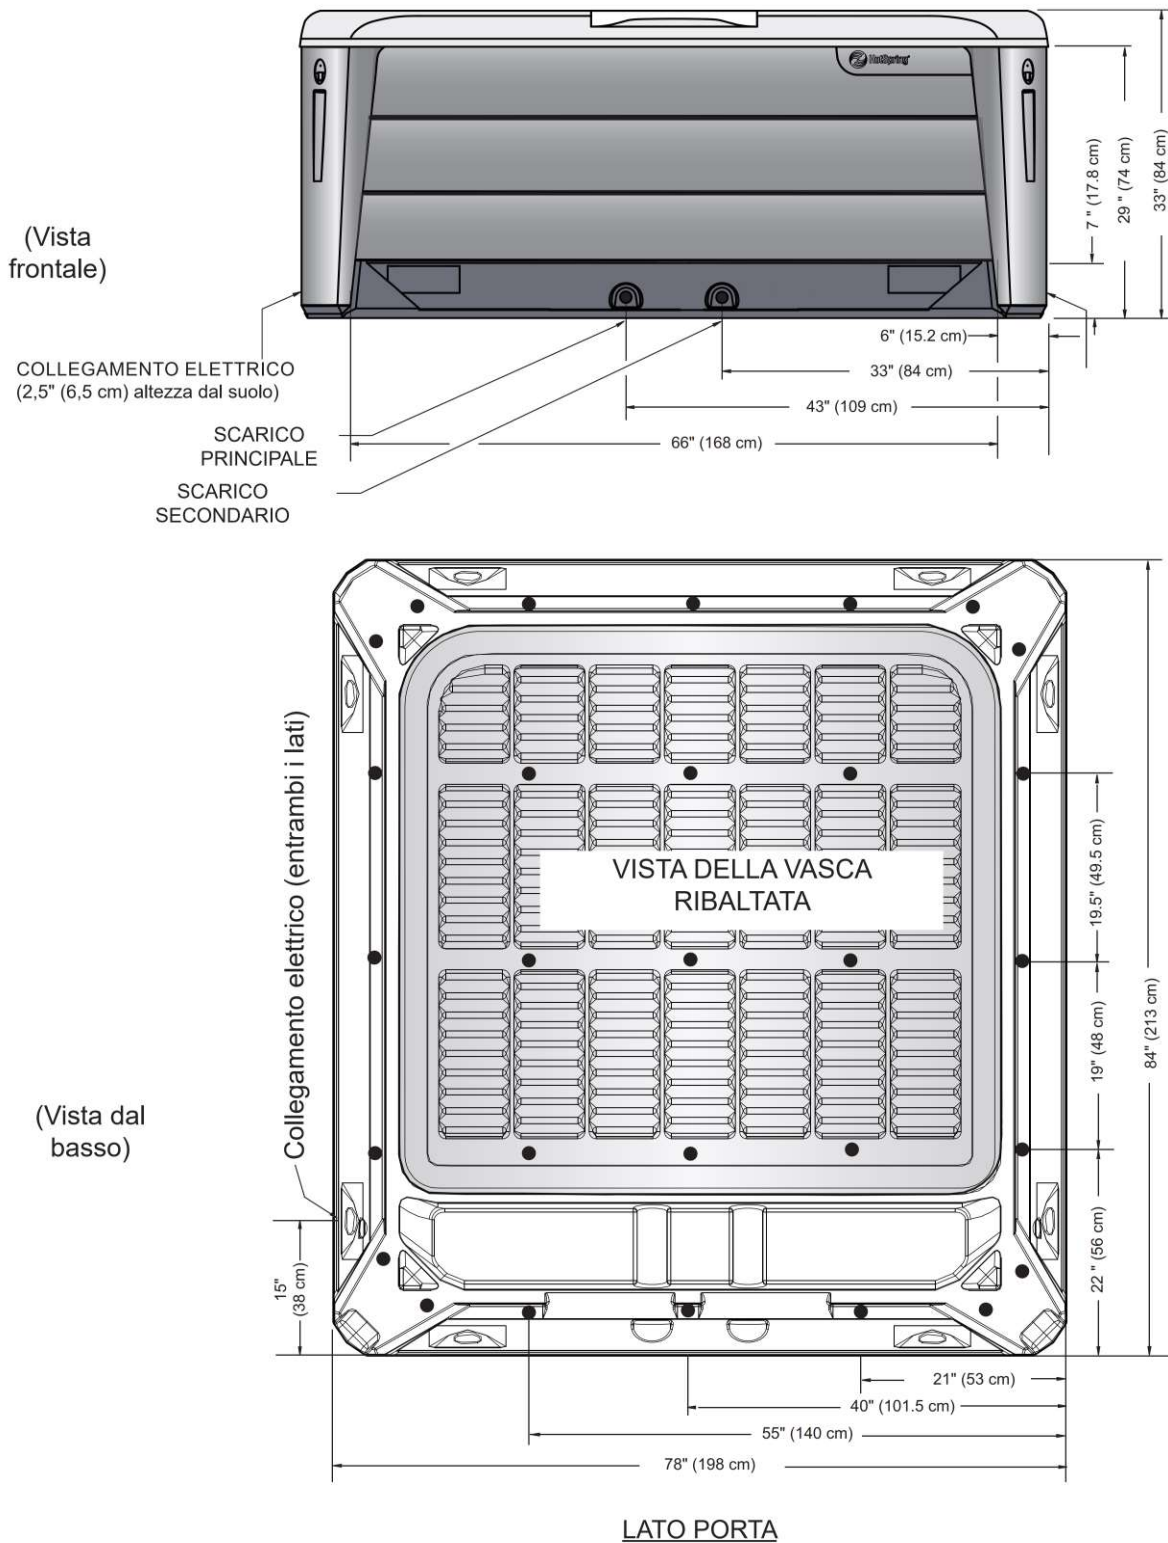

## Dimensioni

NOTA: Tutte le dimensioni sono indicative. Misurare accuratamente la vasca idromassaggio prima di prendere decisioni importanti per la progettazione.

- **IMPORTANTE:** il modello **PRODIGY** ha 29 punti di livellamento (posizionare gli spessori come mostrato nell'illustrazione)