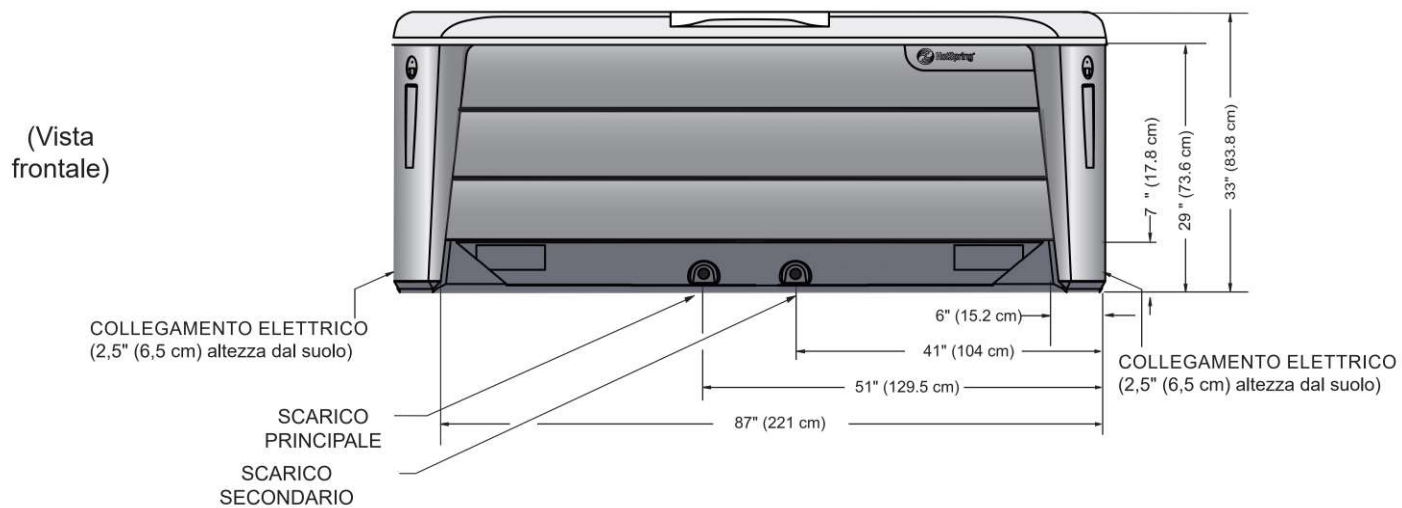

TRIUMPH

Dimensioni

NOTA: Tutte le dimensioni sono indicative. Misurare accuratamente la vasca idromassaggio prima di prendere decisioni importanti per la progettazione.

- **IMPORTANTE:** il modello **TRIUMPH** ha 25 punti di livellamento (posizionare gli spessori come mostrato nell'illustrazione)