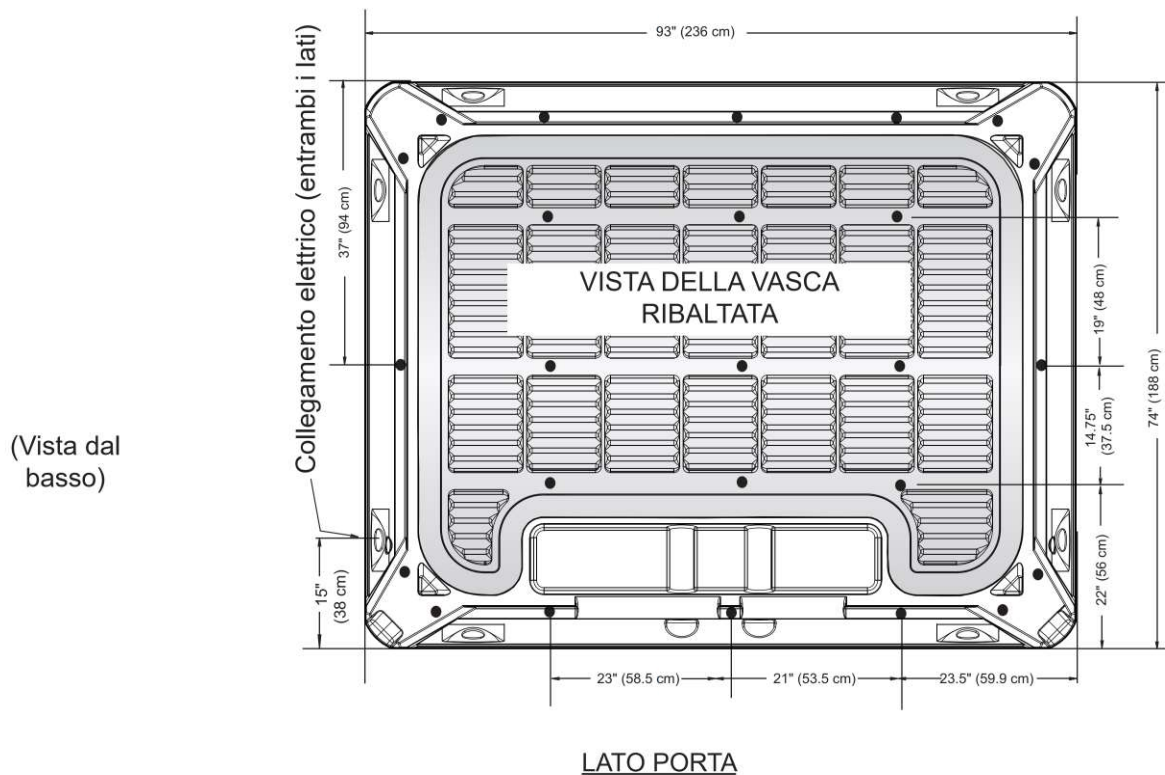

TRIUMPH

Dimensioni

NOTA: Tutte le dimensioni sono indicative. Misurare accuratamente la vasca idromassaggio prima di prendere decisioni importanti per la progettazione.

- **IMPORTANTE:** il modello **TRIUMPH** ha 25 punti di livellamento (posizionare gli spessori come mostrato nell'illustrazione)