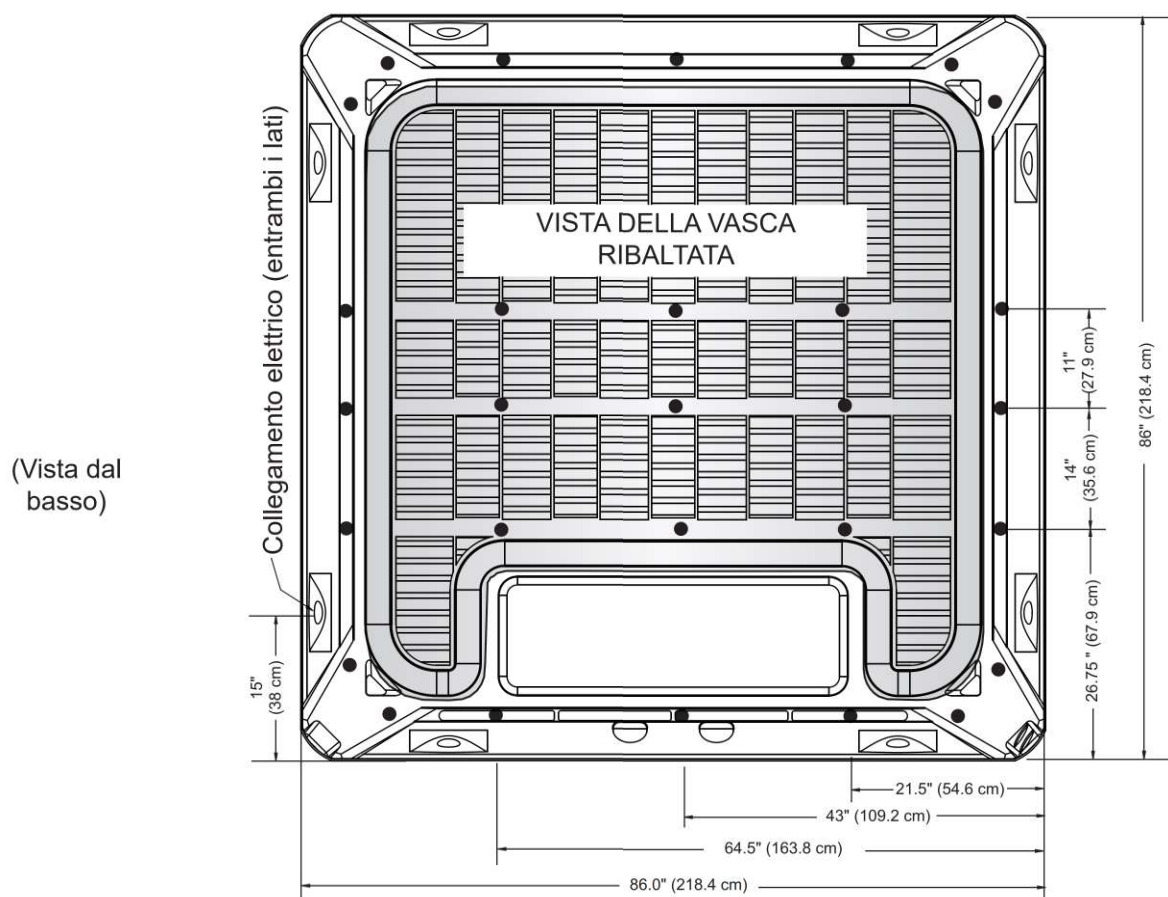

## Dimensioni

**NOTA:** Tutte le dimensioni sono indicative. Misurare accuratamente la vasca idromassaggio prima di prendere decisioni importanti per la progettazione.

### LATO PORTA

- **IMPORTANTE:** il modello **VANGUARD** ha 29 punti di livellamento ● (posizionare gli spessori come mostrato nell'illustrazione)