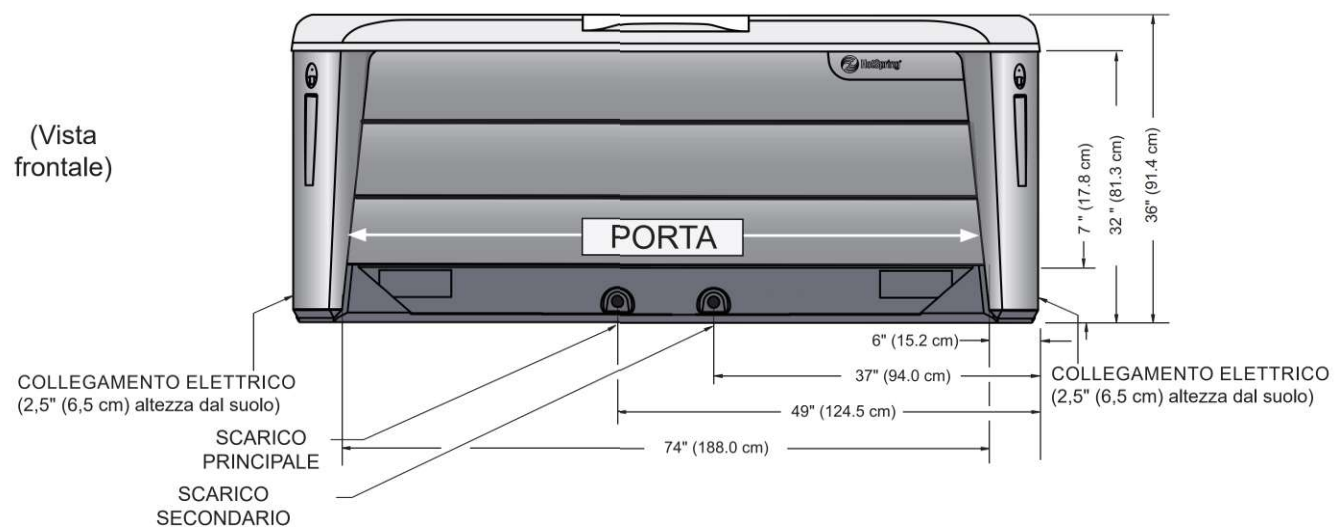

## Dimensioni

**NOTA:** Tutte le dimensioni sono indicative. Misurare accuratamente la vasca idromassaggio prima di prendere decisioni importanti per la progettazione.

### LATO PORTA

- **IMPORTANTE:** il modello **VANGUARD** ha 29 punti di livellamento ● (posizionare gli spessori come mostrato nell'illustrazione)