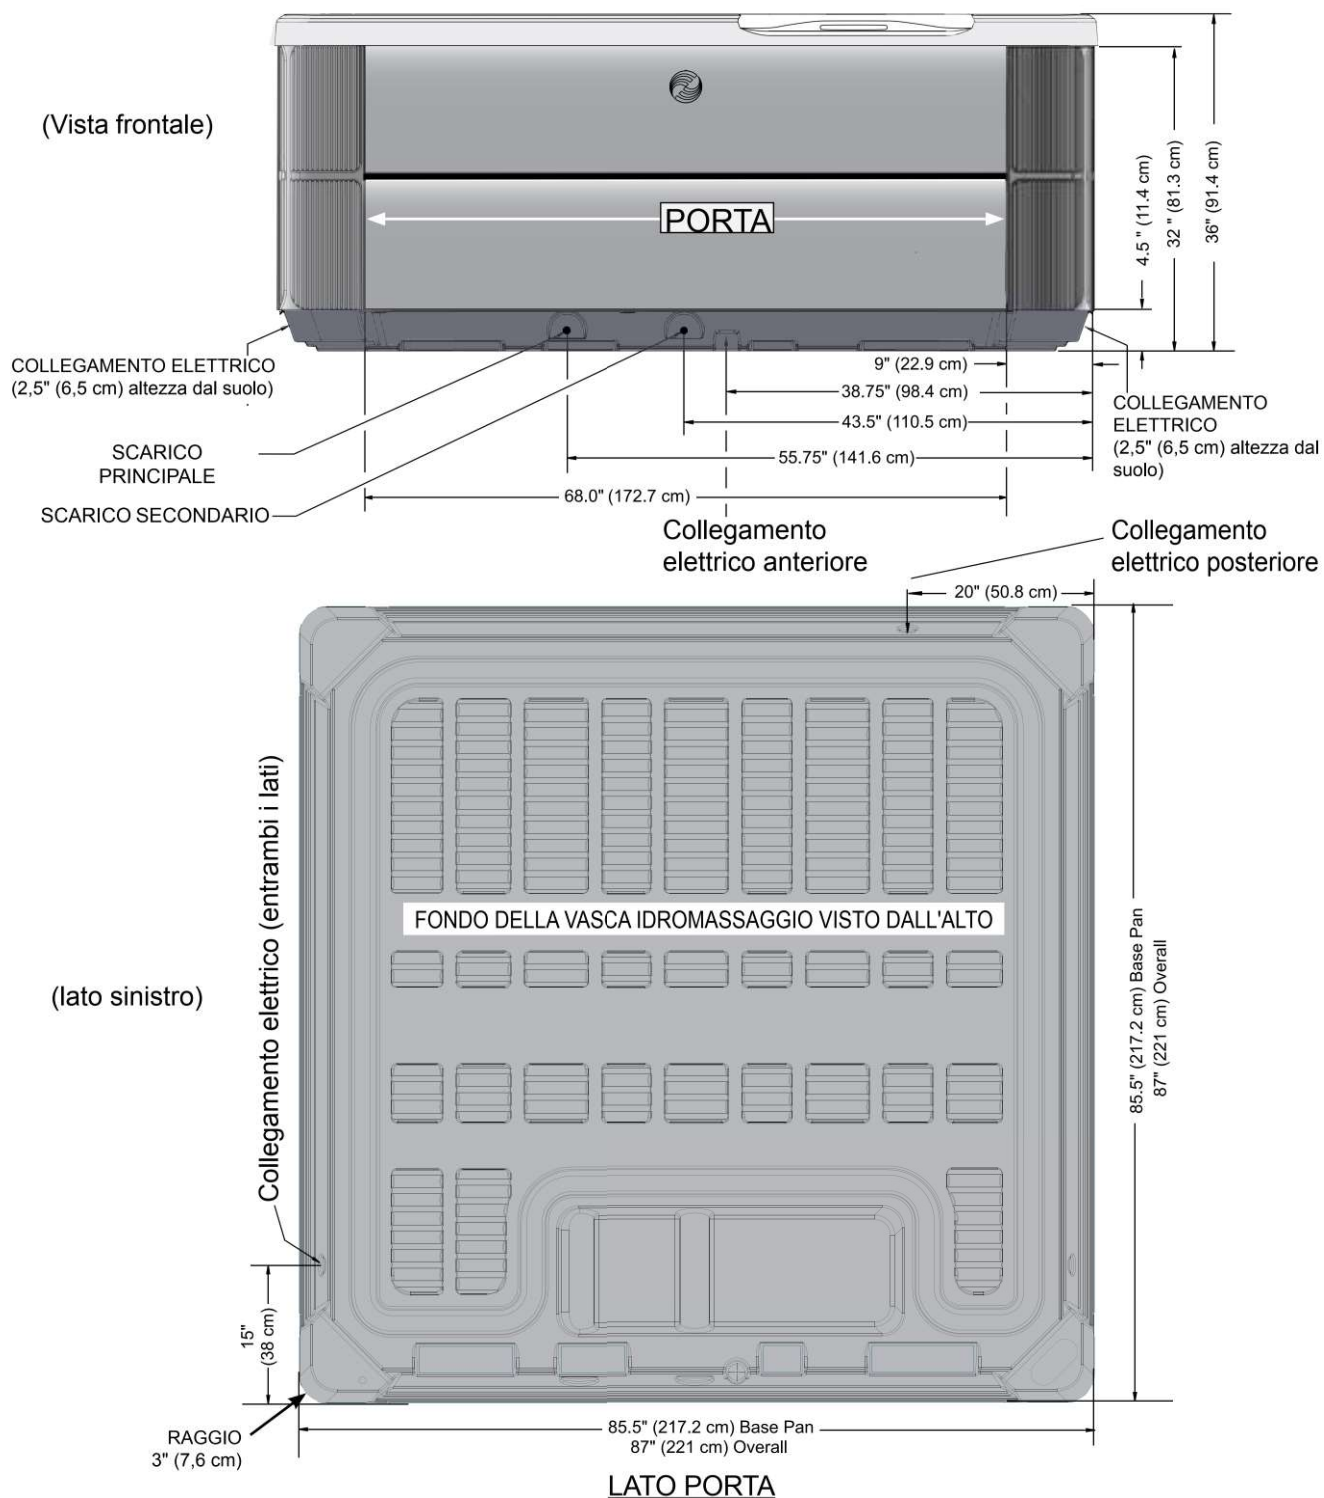

VANGUARD

Dimensioni

NOTA: Tutte le dimensioni sono indicative. Misurare accuratamente la vasca idromassaggio prima di prendere decisioni importanti per la progettazione.

NOTA: WATKINS WELLNESS consiglia di installare il modello VANGUARD su una base di cemento armato o su una piattaforma con uno spessore di almeno 10 cm (4") e in grado di sostenere un peso di almeno 630 kg/m² (130 libbre per piede quadrato).

AVVERTENZA: il modello VANGUARD non va spessorato in alcun modo.