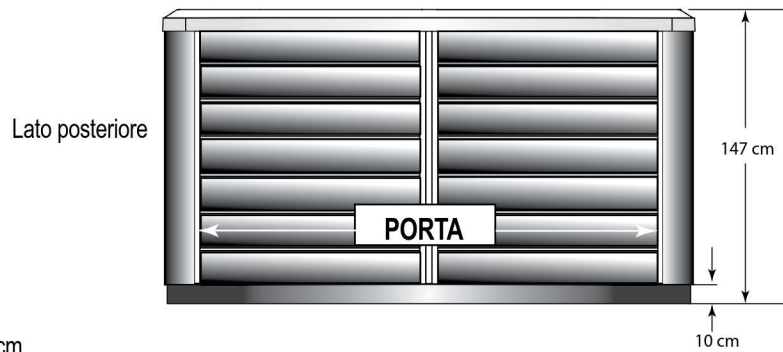

MODELLI E700

Modelli E700:

E700-58 = altezza 147 cm

E700-58 = tapis roulant di 147 cm

NOTA: ENDLESS POOLS richiede che l'installazione dei modelli E700 avvenga su una base di cemento armato spessa almeno 15 cm o una struttura solida in grado di sostenere il peso morto indicato nella tabella delle specifiche sull'ultima pagina.

ATTENZIONE: i modelli E700 non vanno spessorati in alcun modo.