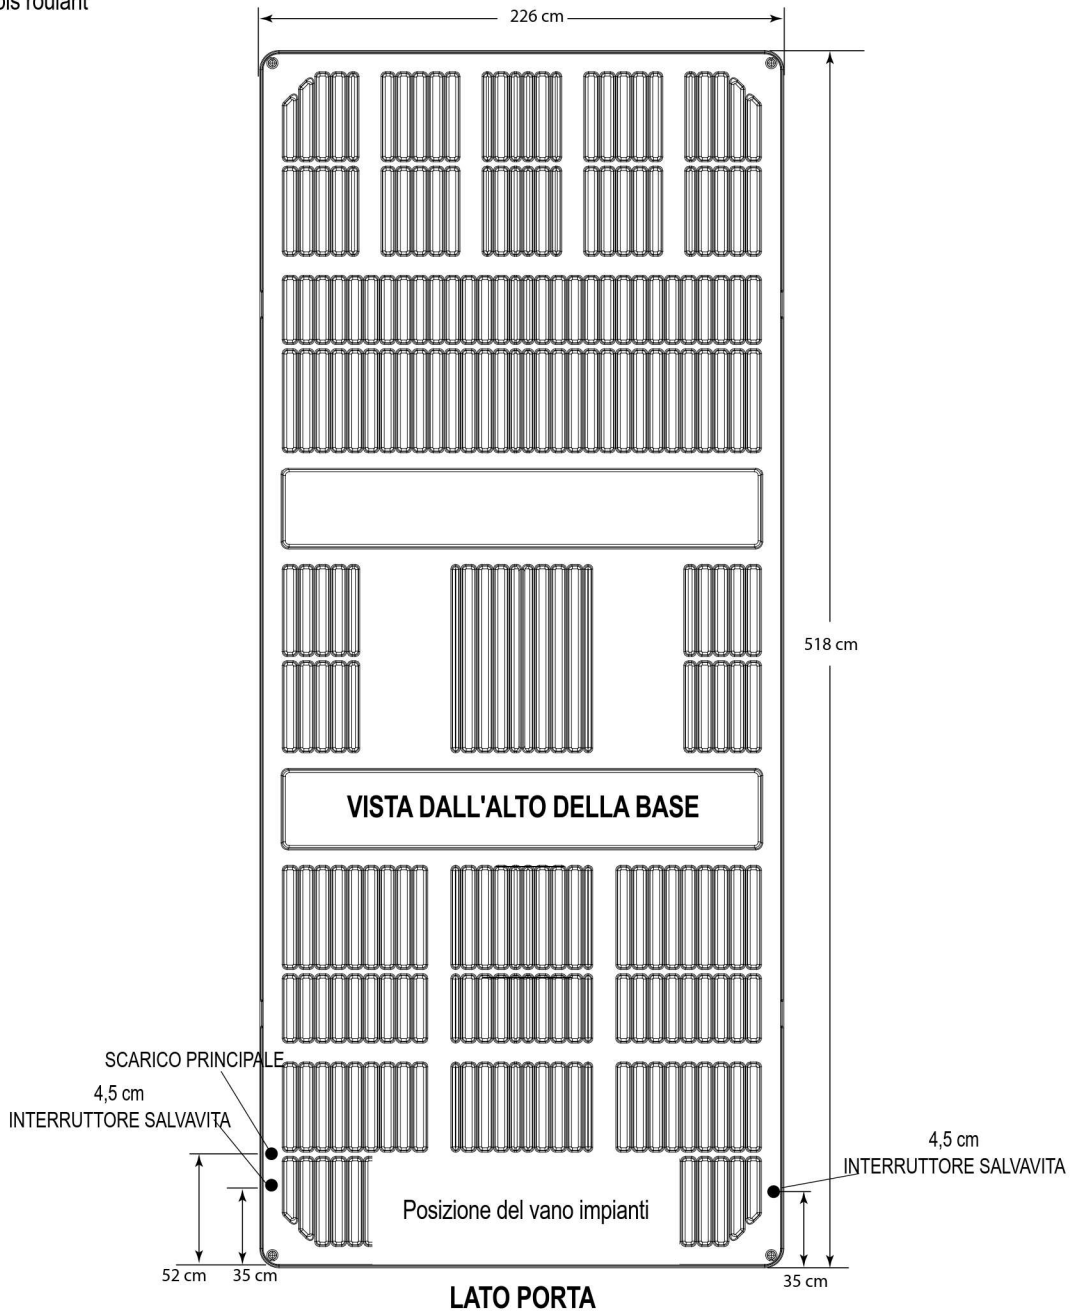

MODELLI E700

Modelli E700:

E700-58 = altezza 147 cm

E700-58 = tapis roulant di 147 cm

NOTA: ENDLESS POOLS richiede che l'installazione dei modelli E700 avvenga su una base di cemento armato spessa almeno 15 cm o una struttura solida in grado di sostenere il peso morto indicato nella tabella delle specifiche sull'ultima pagina.

ATTENZIONE: i modelli E700 non vanno spessorati in alcun modo.