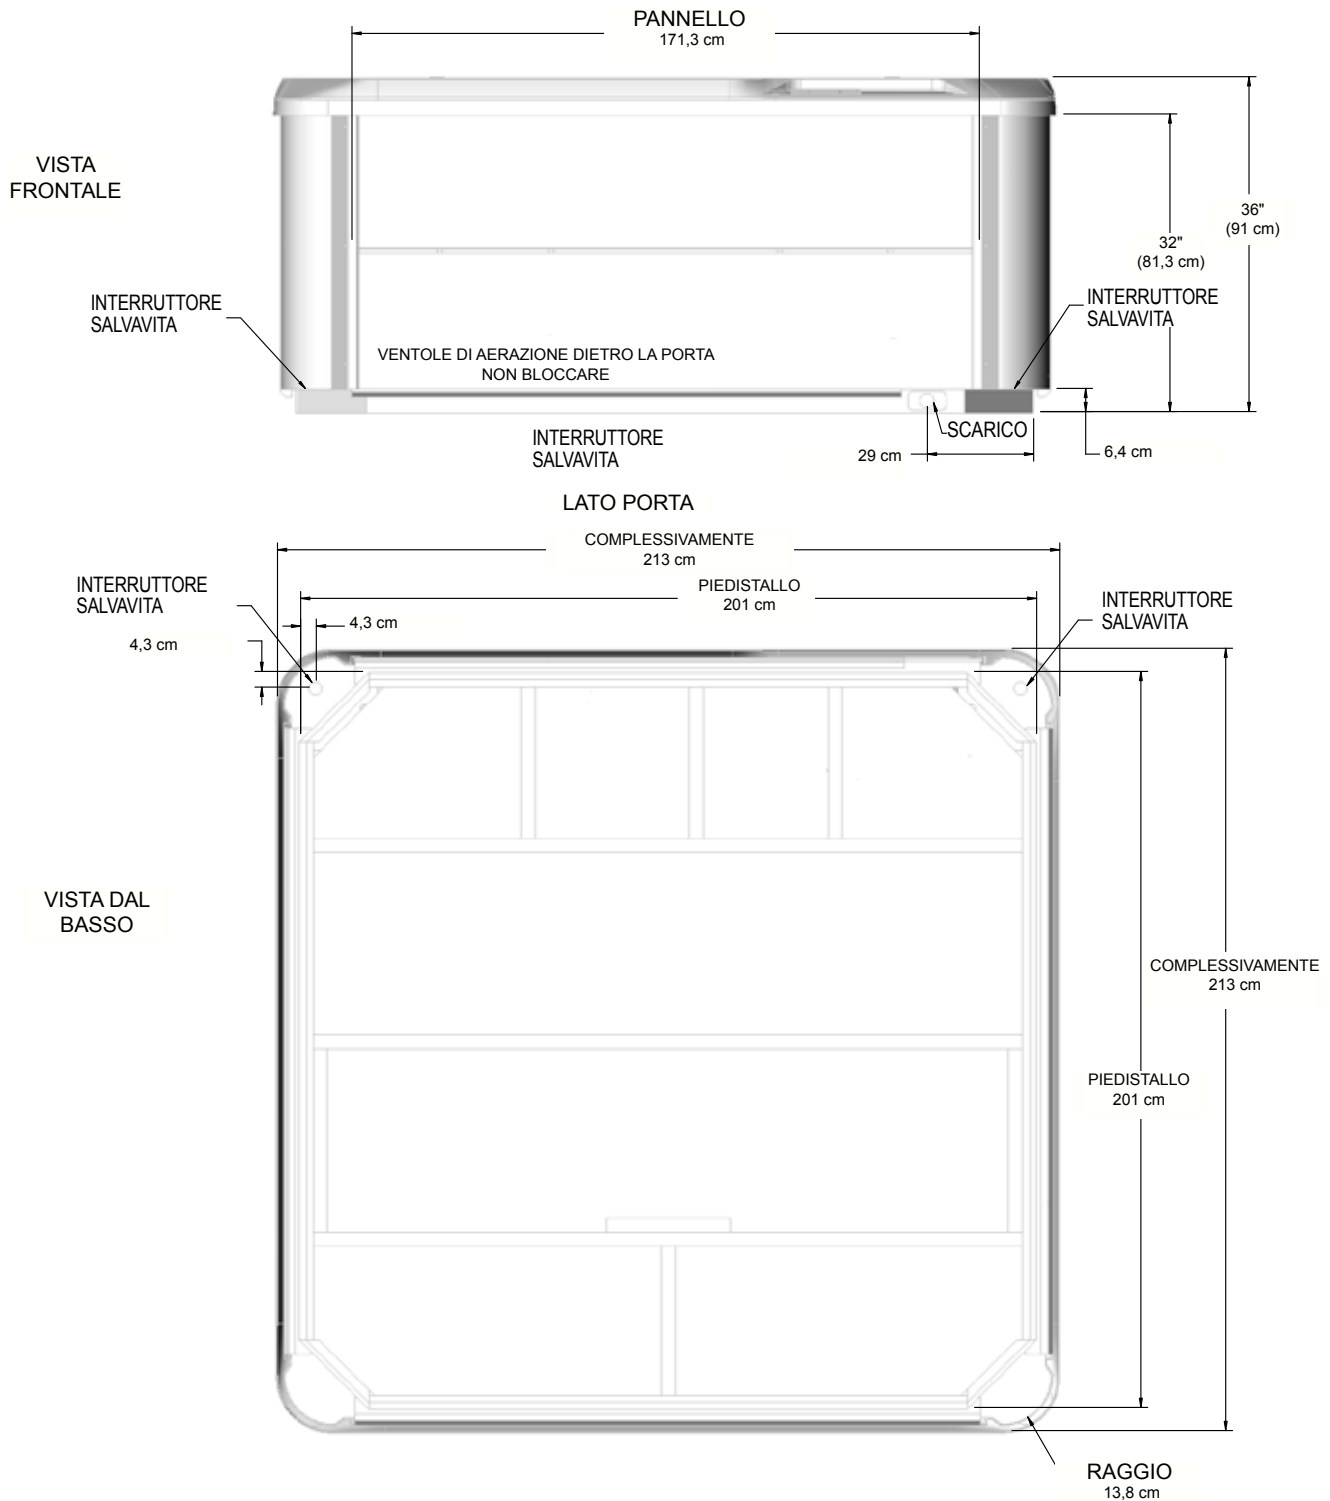

RELAY / RHYTHM (MODELLO RELE / RHYE)

Dimensioni

NOTA: Tutte le dimensioni sono indicative. Misurare accuratamente la vasca idromassaggio prima di prendere decisioni importanti per la progettazione.

NOTA: WATKINS WELLNESS consiglia di installare i modelli **RELAY E RHYTHM** su una base di cemento armato spessa 10 cm o una struttura solida in grado di sostenere il peso morto indicato nella tabella delle specifiche della vasca idromassaggio.

AVVERTENZA: i modelli **RELAY E RHYTHM** non vanno spessorati in alcun modo.